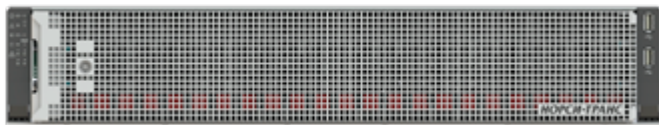

Полноценный монтажный комплект и фирменная транспортная упаковка «НТ»:

- Стандартные рельсы частичного выдвижения;
- Улучшенные рельсы полного выдвижения;
- Фирменная транспортная упаковка «НОРСИ-ТРАНС».

Сервер ЯХОНТ-УВМ Б41 / Вид спереди